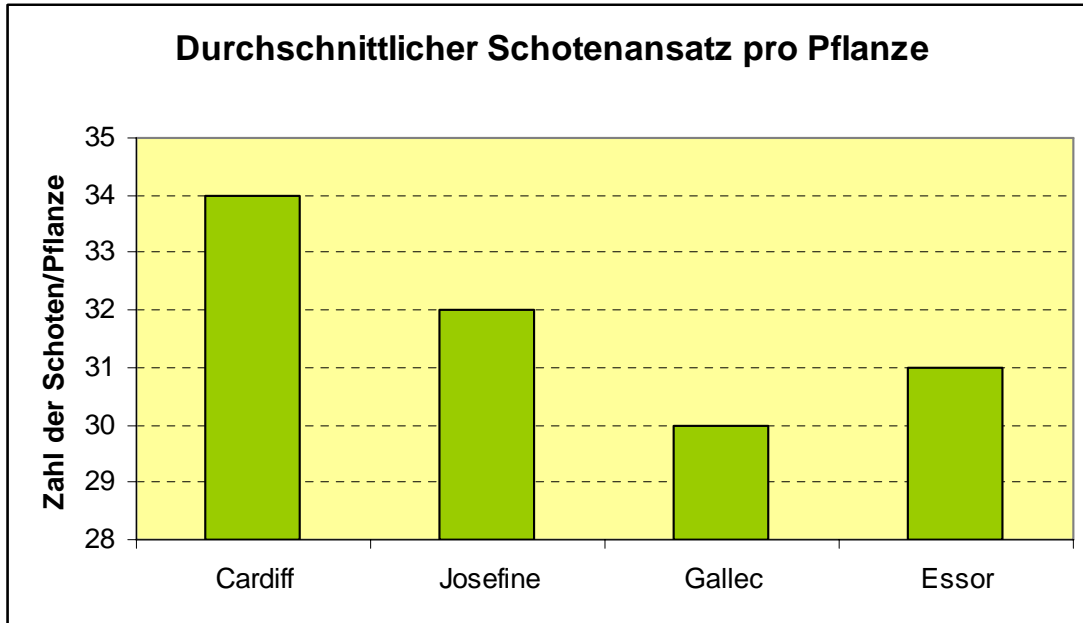

Sojabohnensortenversuch 2008

Standort: Graz (FS Alt-Grottenhof)
 9,7°C Durchschnittstemperatur;
 850 mm Jahresniederschlag
Klima
Bodentyp: Braunerde
Aussaat: 08.05.08
Ernte: 07.10.08
Vorfrucht: Wintergerste
Versuchsanlage: Praxisversuch, Streifenanlage mit 4 Sorten
Beikrautregulierung: 2 mal striegeln
Versuchsbetreuung: Bio Ernte Steiermark

Sorte	Kornertrag kg/ha 88% TM	Kornertrag Rel%
Cardiff	4347	100
Josefine	3704	85
Gallec	3268	75
Essor	3921	90

Sojabestand am 23.06.08

Soja zwei Wochen vor dem Drusch