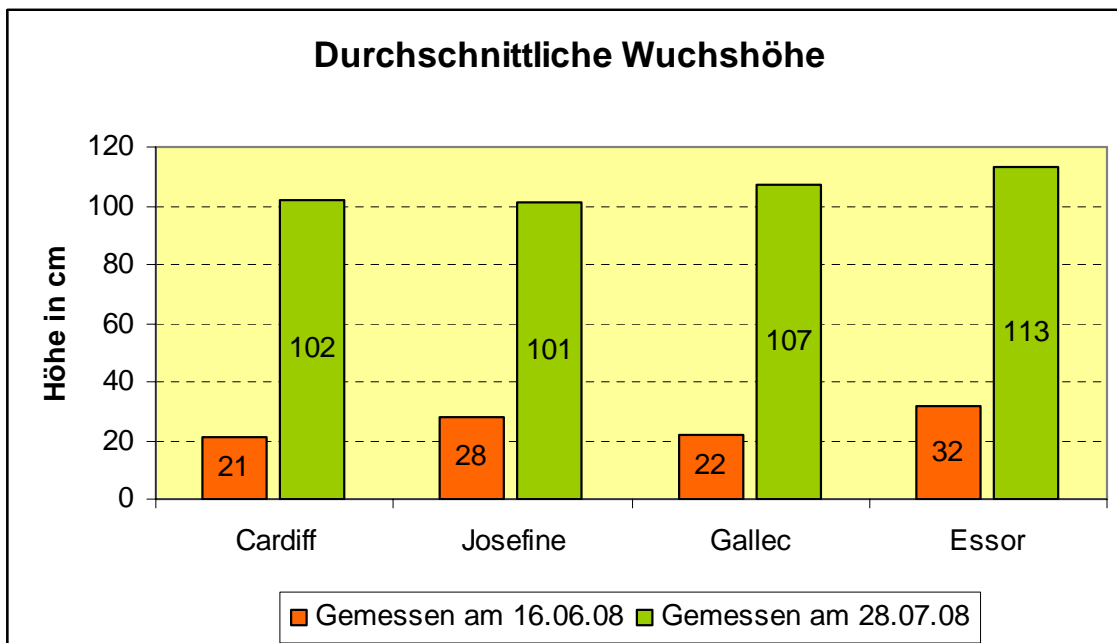

Sojabohnensortenversuch 2008

Standort: Graz (FS Alt-Grottenhof)
 9,7°C Durchschnittstemperatur;
 850 mm Jahresniederschlag
Klima
Bodentyp: Braunerde
Aussaat: 08.05.08
Ernte: 07.10.08
Vorfrucht: Wintergerste
Versuchsanlage: Praxisversuch, Streifenanlage mit 4 Sorten
Beikrautregulierung: 2 mal striegeln
Versuchsbetreuung: Bio Ernte Steiermark

Sorte	Kornertrag kg/ha 88% TM	Kornertrag Rel%
Cardiff	4347	100
Josefine	3704	85
Gallec	3268	75
Essor	3921	90

Sojabestand am 23.06.08

Soja zwei Wochen vor dem Drusch