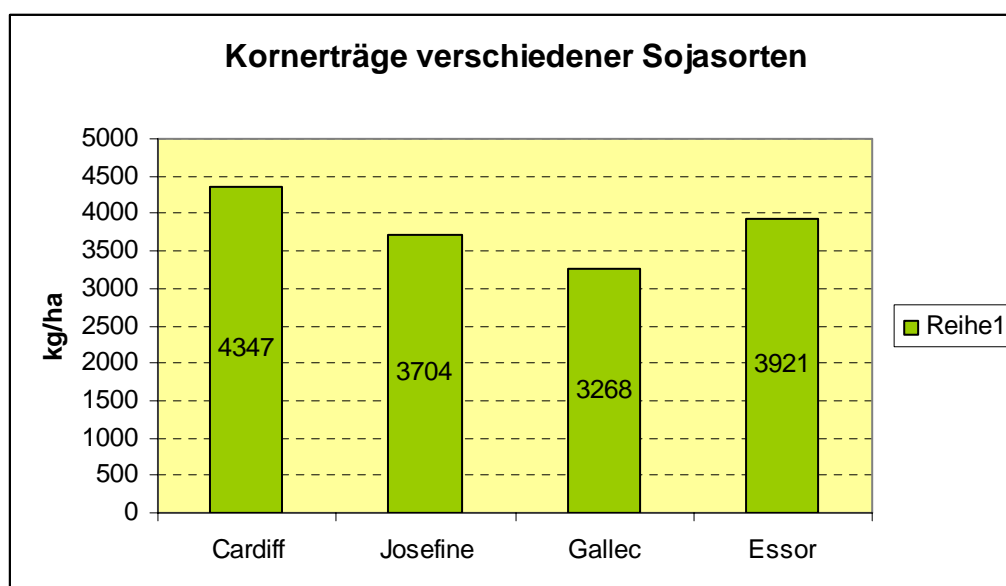

Sojabohnensortenversuch 2008

Standort: Graz (FS Alt-Grottenhof)
 9,7°C Durchschnittstemperatur;
 850 mm Jahresniederschlag
Klima
Bodentyp: Braunerde
Aussaat: 08.05.08
Ernte: 07.10.08
Vorfrucht: Wintergerste
Versuchsanlage: Praxisversuch, Streifenanlage mit 4 Sorten
Beikrautregulierung: 2 mal striegeln
Versuchsbetreuung: Bio Ernte Steiermark

Sorte	Kornertrag kg/ha 88% TM	Kornertrag Rel%
Cardiff	4347	100
Josefine	3704	85
Gallec	3268	75
Essor	3921	90

Sojabestand am 23.06.08

Soja zwei Wochen vor dem Drusch